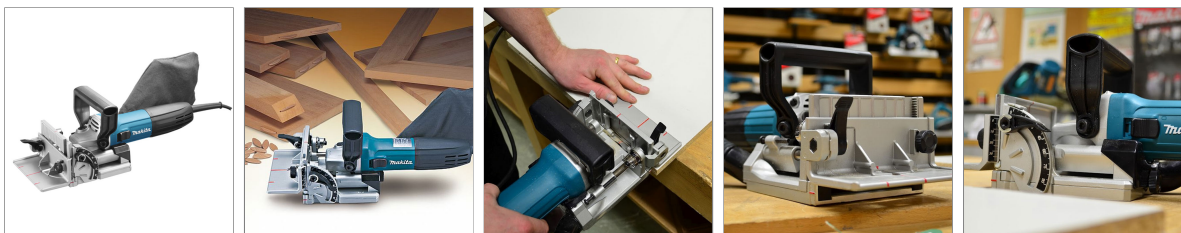

Glodalica za žljebove PJ7000 KEKSERICA

Šifra proizvoda: PJ7000J || Alatshop šifra 023-01717

[Link ka stranici proizvoda](#)

Opis proizvoda

Kompaktan i lagan dizajn glodalice

Rotaciona mlaznica za lako povezivanje sa usisavačem

Laka promenu sečiva

On / Off prekidač slajdova

6 unapred podešenih nivoa dubine sečenja

Podešavanje ugla na 0, 45 i 90 stepeni

Poklopac noža se može otvoriti lučnim šrafovimima za laku promenu sečiva

Tehničke karakteristike

Debljina noža: 4mm

prečnik rupe noža: 22mm

Broj zuba: 6

Dubina sečenja: 22mm

Snaga: 700W

Brzina bez opterećenja: 11.000 obr

Neto težina: 2.5kg

Težina: 4kg