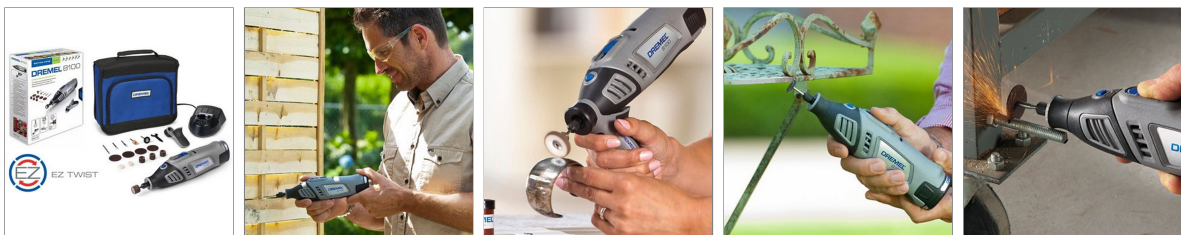

DREMEL 8100 (8100-1/15)

DREMEL®

Šifra proizvoda: F0138100JC || Alatshop šifra 023-01881

[Link ka stranici proizvoda](#)

Opis proizvoda

DREMEL® 8100 (8100-1/15)

Prednosti

Dremel 8100 komplet za alat uključuje jednočasovni litijum-jonski punjač za baterije, Dremel ručku za detaljnu obradu i 15 originalnih Dremel nastavka. Svi ovi delovi su spakovani u odgovarajuću meku torbu

Tehnički podaci

Napon baterije 7,2 V
Kapacitet baterije 1,3 Ah
Vreme punjenja 1 h
Težina 0,413 kg
Brzina bez opterećenja 5.000 - 30.000 1/min
Tehnologija baterije Lithium-Ion / ECP

Obim isporuke

- Dremel 8100
- 15 kom Dremel pripadajućeg pribora visokog kvaliteta
- Nastavak ručke za detaljnu obradu drveta (577)
- Jednočasovni punjač baterija
- Inspirativni DVD sa informacijama
- Priručnik sa instrukcijama
- Meka torba