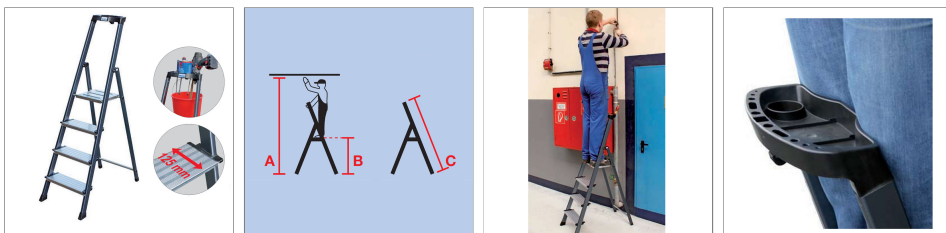

Securo stepenaste eloksirane merdevine 1,60m

Šifra proizvoda: 126429 || Alatshop šifra 023-03416

[Link ka stranici proizvoda](#)

Opis proizvoda

Proizvođač - Krause - Nemačka

Aluminijumske stepenaste merdevine sa širokim, neklizajućim komfornim gazištima i sigurnosnim rukohvatom

Velika ergonomično izrađena posuda za alat, čvrsto fiksirana za merdevine, brza upotreba, raspolaže držačem i kukicama za kantu

Sigurnosni (4GS) zglobovi otporni na pomeranje u cilju stabilnosti

Rebrasto, robusno aluminijumsko gazište s integrisanim Anti-Slip sistemom otporno na klizanje.

Stabilan spoj gazišta s rukohvatom

Rebrasta komforna gazišta širine 125 mm za bezbedno penjanje i stajanje, 60% veća stajaća površina od standardnih gazišta

Gazišta su 6 puta učvršćena leličnim zakovicama, robusni spoj gazišta i profila

Neklizajući, razmerni čepovi garantuju potrebnu sigurnost prilikom upotrebe, donja površina veća za 100% od standardnih

Merdevine od eloksiranog aluminijuma otporne, za stabilno penjanje i prislonjavanje