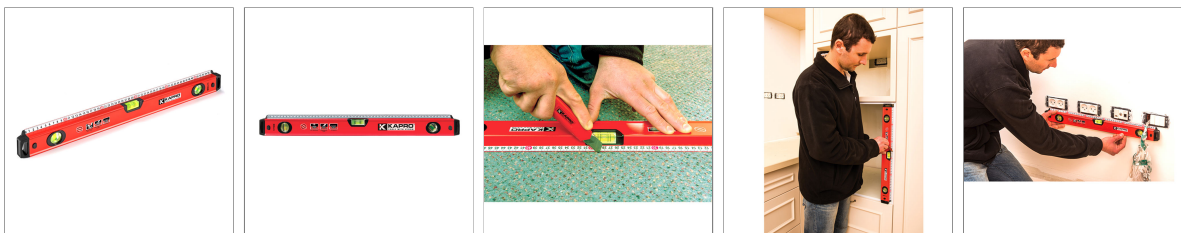

Libela 100cm 770 EXODUS

Šifra proizvoda: K77042100 || Alatshop šifra 023-04456

[Link ka stranici proizvoda](#)

Opis proizvoda

3 čvrste akrilne bočice sa mehurom otporne na udare:

- horizontalna sa podeonim linijama za nagib do 2%
- vertikalna bočica
- bočica pod uglom od 45°

Lenjir celom dužinom profila

Gumirani krajevi otporni na udarce

Gumene stopice protiv proklizavanja libele

Precizno obrađena donja površina libele

Tehničke karakteristike

Dužina 100cm

Tačnost <0.5 mm/m

Težina 880 g/m