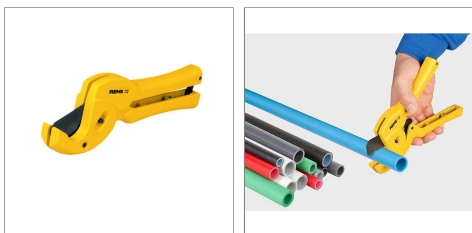

Makaze za sečenje plastičnih cevi ROS P26 Rems

REMS

Šifra proizvoda: 291240 R || Alatshop šifra 023-04566

[Link ka stranici proizvoda](#)

Opis proizvoda

REMS ROS - Kvalitetne makaze za čisto i brzo rezanje cevi!

Stabilna verzija od magnezijuma, izuzetno lagane.

Sečenje jednom rukom u jednom hodu, brzo i precizno.

Rezanje pod pravim uglom, bez otpada zbog oslanjanja cevi i vođenja noža sa obe strane reza

Specijalno kaljen nož, izmenjiv