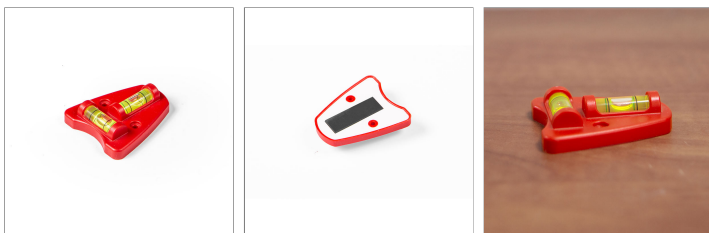

Površinska ukrštena libela 242

Šifra proizvoda: K242 || Alatshop šifra 023-05182

[Link ka stranici proizvoda](#)

Opis proizvoda

Univerzalna libela
Ugrađene namenske rupe za pomoćno pričvršćivanje
Horizontalna i vertikalna bočica
Magnetna
Izdržljivo kućište od ABS Polimera