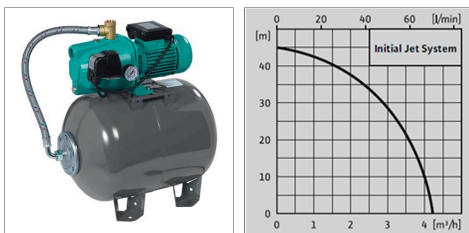

INITIAL Jet system 4-4-25

wilo

Šifra proizvoda: 2976824 || Alatshop šifra 023-05519

[Link ka stranici proizvoda](#)

Opis proizvoda

Hidroforska, jednostepena, horizontalna, automatska samousisna pumpa sa membranskom posudom pod pritiskom, kapaciteta 24l.

Idealna za individualno vodosnabdevanje, vikendice, porodične kuće...

Izrađena od livenog gvožđa.

Sa manometrom i preostatom

Tehničke karakteristike

Snaga motora 1100W

Monofazna - 230V - 50Hz

Max protok 4.2 m³/h

Max radni pritisak 6 bar

Kapacitet rezervoara 24l

Max usis 7m

Max napor 37m

Zaštita - IP 44

Fluid - voda

Temperatura fluida - 5 - 35°C

Priključak - 1

Alatshop kontakti:

Tel: 023/603-130 (pon-pet od 08-15h)

Mob: 060/027-98-09 (pon-sub od 08-19h)

Mob: 065/328-328-2 (pon-sub od 08-19h)

E-mail: prodaja@alatshop.rs

E-mail: info@alatshop.rs

Web: www.alatshop.rs

Prodajni objekat:

Master Alati DOO

Nikole Pašića 24, 23000 Zrenjanin

Radno vreme:

PON-PET 08:00-15:00,

SUB 08:00-13:00