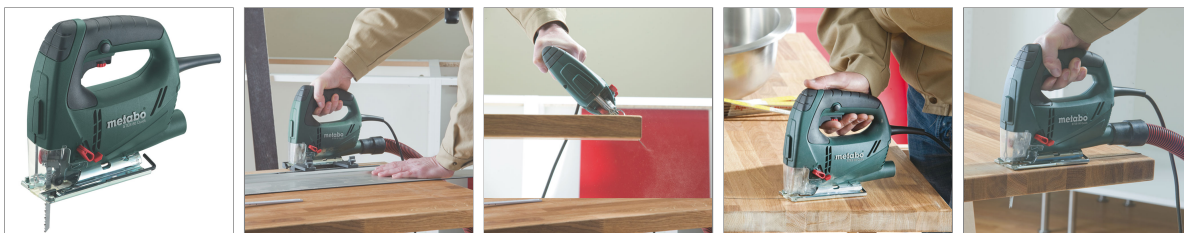

## Ubodna testera STEB 80 Quick

**metabo**<sup>®</sup>

Šifra proizvoda: 601041500 || Alatshop šifra 023-00656

[Link ka stranici proizvoda](#)

### Opis proizvoda

Metabo "Quick"(brza) zamena lista testere bez pomoćnih alata.  
Gumom presvučena ručka obezbeđuje bolji prihvat alata  
Mogućnost podešavanja izduvavanja linije sečenja obezbeđuje jasan pogled na liniju sečenja  
Variospeed (V) elektronika  
Potenciometar za podešavanje brzine sečenja  
Priključak za spoljno usisavanje prašine  
Prostor za držanje ključa

### Karakteristike proizvoda

Max. debljina sečenja :

- Drvo 80 mm
- Obojeni metali 25 mm
- Čelik 8 mm
- 45 °/+ 45 °

Položaj klatna testere 4  
Rezova bez opterećenja 900 - 3.300 /min  
Nazivna snaga 590 W  
Izlazna snaga 350 W  
Težina (bez kabla za napajanje) 2 kg